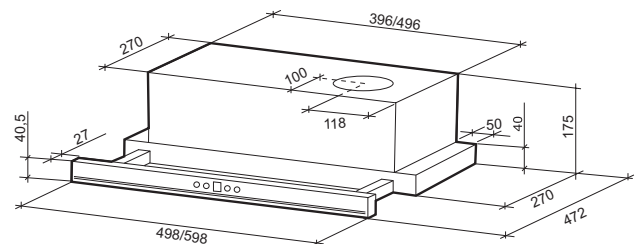

MAYA sensor

- ☑ *Стеклопанель на передней планке*
- ☑ *Яркое светодиодное освещение*
- ☑ *Сенсорное управление с дисплеем*

МОДИФИКАЦИИ МОДЕЛИ

MAYA sensor 50 1M B/BG 3ET	арт. 00019835
MAYA sensor 50 1M W/WG 3ET	арт. 00019836
MAYA sensor 60 1M B/BG 3ET	арт. 00019833
MAYA sensor 60 1M W/WG 3ET	арт. 00019834

ПАРАМЕТРЫ

ВНЕШНИЙ ВИД

Ширина, мм	500/600
Вес, кг	7,7/8,6
Цвет корпуса	черный, белый
Диаметр воздуховода, мм	120
Количество коробов	нет

ТЕХНИЧЕСКИЕ ХАРАКТЕРИСТИКИ

Производительность*, м³/ч (min-max)	250-420
Мощность мотора, Вт	120
Уровень шума, дБ (min-max)	38-52
Освещение	светодиодные лампы
Управление	сенсорное с дисплеем
Количество скоростей	3
Часы	нет
Таймер автоотключения, макс. минут	15

ФИЛЬТРАЦИЯ

Индикация загрязнения	нет
Угольный фильтр**, кол-во/ № модели	1/S.C.HC.01.07

* Рекомендованная площадь кухни при высоте потолка 2,6 м – до 10 м².

** В комплект не входит

УПРАВЛЕНИЕ: СЕНСОРНОЕ С ДИСПЛЕЕМ

ОСВЕЩЕНИЕ:
СВЕТОДИОДНЫЕ
ЛАМПЫ