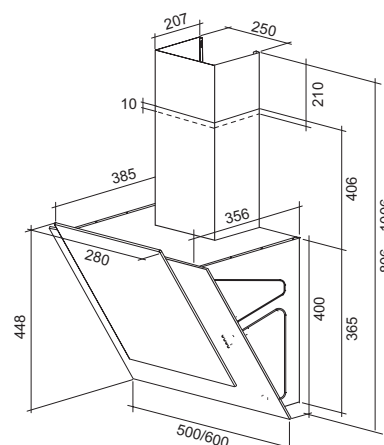

ФИЛЬТРАЦИЯ

- Индикация загрязнения . . . . . нет
- Угольный фильтр**, кол-во/ № модели 1/S.C.RF.01.06

* Рекомендованная площадь кухни при высоте потолка 2,6 м – до 10 м².

** В комплект не входит