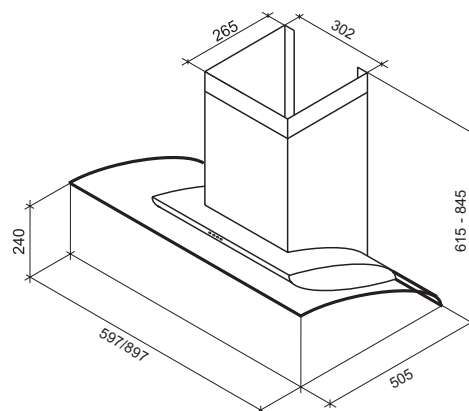

* Рекомендованная площадь кухни при высоте потолка 2,6 м – до 15 м².

** В комплект не входит