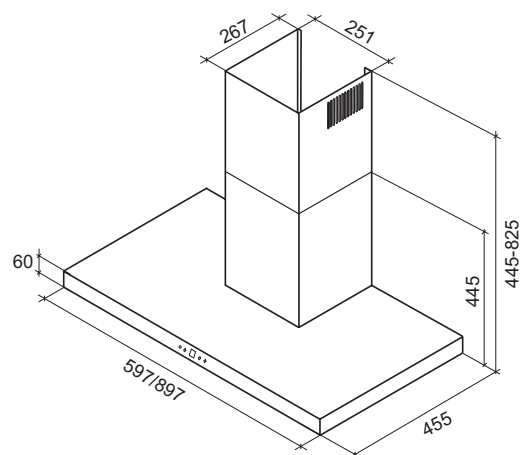

* Рекомендованная площадь кухни при высоте потолка 2,6 м – до 10 м².

** В комплект не входит.