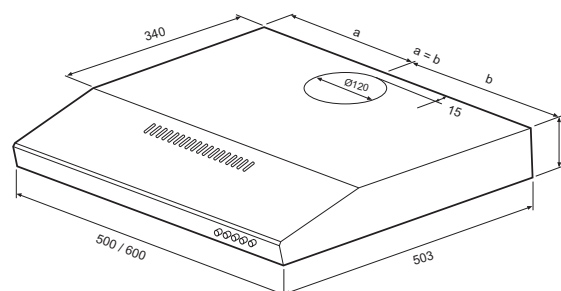

* Рекомендованная площадь кухни при высоте потолка 2,6 м – до 8 м².

** Входит в комплект