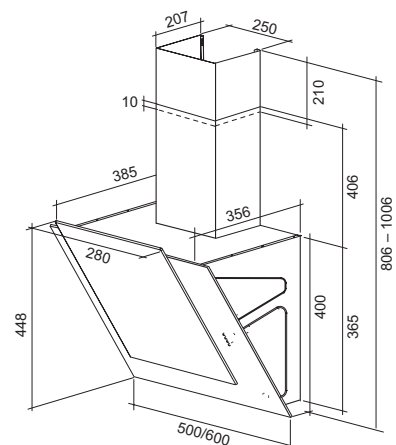

* Рекомендованная площадь кухни при высоте потолка 2,6 м – до 10 м².
** В комплект не входит.