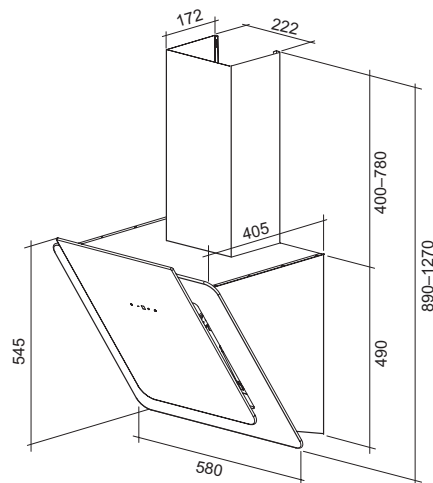

* Рекомендованная площадь кухни при высоте потолка 2,6 м – до 20 м².

** В комплект не входит.