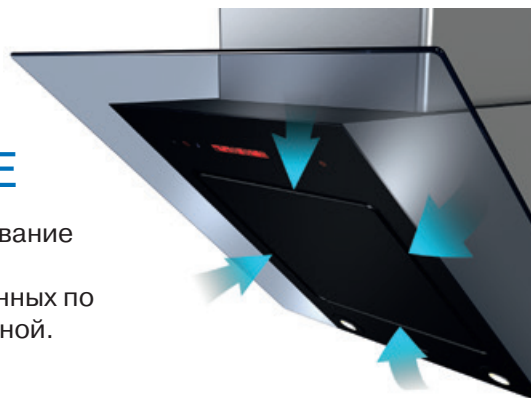

Все вытяжки SHINDO работают в двух режимах: отвода воздуха (вытяжном) и рециркуляции (режим фильтрации).

В вытяжном режиме используется воздуховод, при помощи которого загрязненный воздух с кухни попадает в вентиляционную шахту. Это наиболее практичный режим, позволяющий любой вытяжке достигнуть своей максимальной производительности.

При работе вытяжки в режиме рециркуляции, очистка воздуха достигается путем применения угольных фильтров, поэтому применение воздуховодов не требуется, что облегчает ее монтаж. Но в то же время, при фильтрации воздуха теряется производительность вытяжки.

ЗАКАЛЕННОЕ ТЕРМОСТОЙКОЕ СТЕКЛО

Термостойкое закалённое стекло является основным конструктивным и дизайнерским материалом для вытяжек SHINDO. Этот материал обладает уникальными преимуществами использования закалённого стекла:

1. Надёжно. Высокая прочность, устойчивость к нагреву и резким перепадам температур.
2. Безопасно. При сильном ударе разрушается на более мелкие фрагменты без острых углов.
3. Удобно. Лёгкость в обслуживании поверхности стекла.
4. Стильно. Визуальная лёгкость конструкции.

ПЕРИМЕТРАЛЬНОЕ ВСАСЫВАНИЕ

Новейшая разработка последних лет – периметральное всасывание применяется на части вытяжек SHINDO. Технология состоит в использовании для втягивания воздуха отверстий, расположенных по периметру панели, что делает работу вытяжки более интенсивной.

ОСВЕЩЕНИЕ

В вытяжках SHINDO реализованы три типа освещения. В зависимости от собственных предпочтений и интерьера кухни, Вы всегда сможете выбрать вариант, идеально подходящий для Вашего дома.

Лампа накаливания

Самый известный и традиционный источник света.

Светодиодные лампы

Светодиодные лампы отличаются наиболее длительным сроком службы (до 100 000 часов) и самым низким потреблением электроэнергии.

Галогенные лампы

Галогенные лампы обеспечивают превосходное качество света – их яркий, кристально чистый свет отлично воспроизводит цвета.

Они имеют улучшенную энергетическую эффективность и служат в два раза дольше, чем стандартные лампы накаливания.