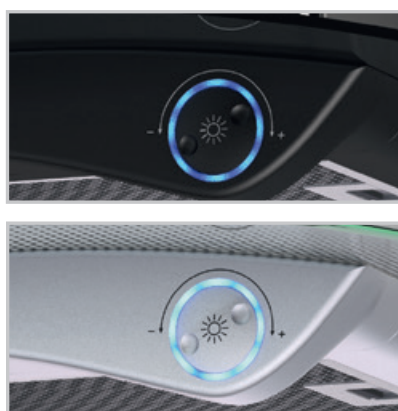

ЭЛЕКТРОННОЕ

Электронное управление наших вытяжек – это возможность нажатия на кнопку для мгновенного переключения скорости. Включение нужной функции происходит даже от легкого касания и сопровождается слабым щелчком. Работа кнопок отображается на электронном табло или обозначается светодиодами.

КНОПОЧНОЕ

Классическая система управления. Необходимая функция включается нажатием соответствующей кнопки, которая остается в утопленном состоянии, визуалью подтверждая включение.

ПОВОРОТНЫЙ ПЕРЕКЛЮЧАТЕЛЬ