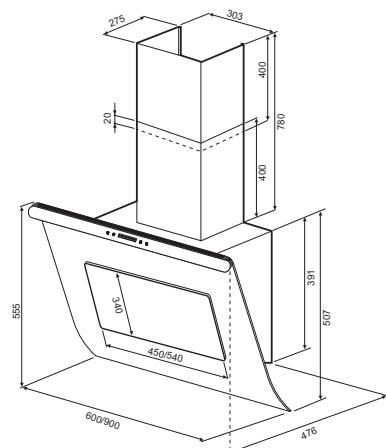

ARKTUR

- ✓ Плавная изогнутая форма вытяжки
- ✓ Высокая производительность: 800 м³/ч
- ✓ Яркое светодиодное освещение

МОДИФИКАЦИИ МОДЕЛИ

ARKTUR sensor 60 B/BG ЗЕТС	арт. 00019343
ARKTUR sensor 60 W/WG ЗЕТС	арт. 00019345
ARKTUR sensor 90 B/BG ЗЕТС	арт. 00019344
ARKTUR sensor 90 W/WG ЗЕТС	арт. 00019346

ПАРАМЕТРЫ

ВНЕШНИЙ ВИД

Ширина, мм	600/900
Вес, кг	19,8/22,5
Цвет корпуса	черный, белый
Диаметр воздуховода, мм	150
Количество коробов	2

ТЕХНИЧЕСКИЕ ХАРАКТЕРИСТИКИ

Производительность*, м³/ч (min-max)	344-800
Мощность мотора, Вт	190
Уровень шума, дБ (min-max)	38-56
Освещение	светодиодные лампы
Управление	сенсорное с дисплеем
Количество скоростей	3
Часы	есть
Таймер автоотключения, макс. минут	60

ФИЛЬТРАЦИЯ

Индикация загрязнения	нет
Угольный фильтр**, кол-во/ № модели	2/S.C.AT.01.02

* Рекомендованная площадь кухни при высоте потолка 2,6 м – до 18 м².

** В комплект не входит

УПРАВЛЕНИЕ: СЕНСОРНОЕ С ДИСПЛЕЕМ

ОСВЕЩЕНИЕ: СВЕТОДИОДНЫЕ ЛАМПЫ