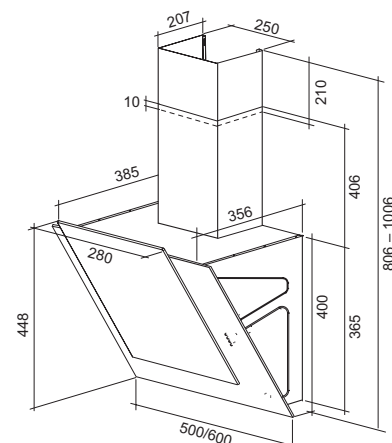

ФИЛЬТРАЦИЯ

Индикация загрязнения	нет
Угольный фильтр**, кол-во/ № модели	1/S.C.RF.01.06

* Рекомендованная площадь кухни при высоте потолка 2,6 м – до 10 м².

** В комплект не входит

УПРАВЛЕНИЕ:
КНОПОЧНОЕ

ОСВЕЩЕНИЕ:
СВЕТОДИОДНЫЕ
ЛАМПЫ