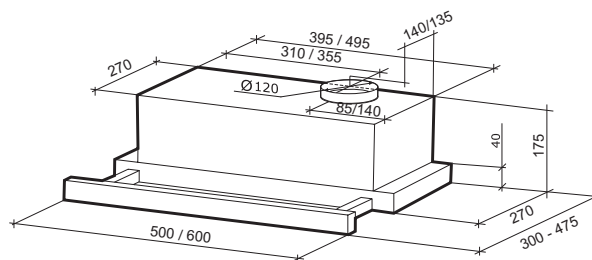

* Рекомендованная площадь кухни при высоте потолка 2,6 м – до 10 м².

** В комплект не входит