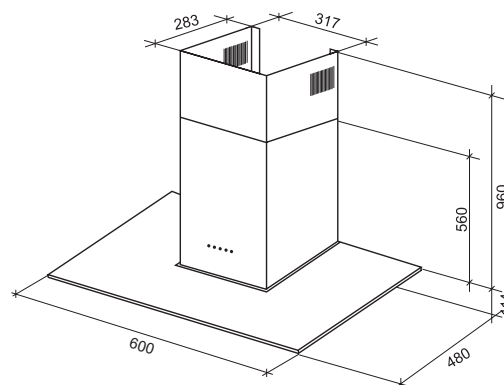

* Рекомендованная площадь кухни при высоте потолка 2,6 м – до 15 м².

** В комплект не входит