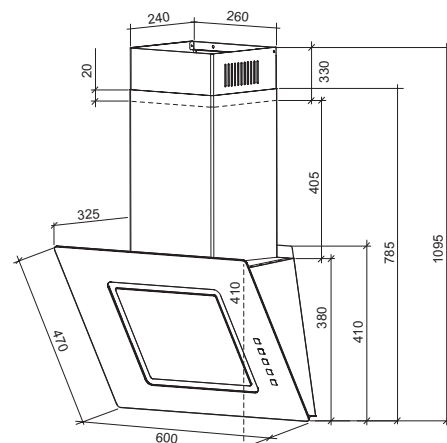

ФИЛЬТРАЦИЯ

Индикация загрязнения нет
 Угольный фильтр**, кол-во/ № модели 2/S.C.HC.01.03

УПРАВЛЕНИЕ:
КНОПЧНОЕ

ОСВЕЩЕНИЕ:
СВЕТОДИОДНЫЕ
ЛАМПЫ

* Рекомендованная площадь кухни при высоте потолка 2,6 м – до 12 м².