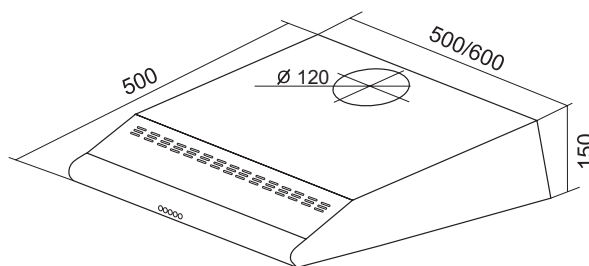

* Для моделей 50/60 цвета SS вес отличается и составляет 5,6/5,2 кг, соответственно.

** Рекомендованная площадь кухни при высоте потолка 2,6 м – до 10 м².

*** Входит в комплект.