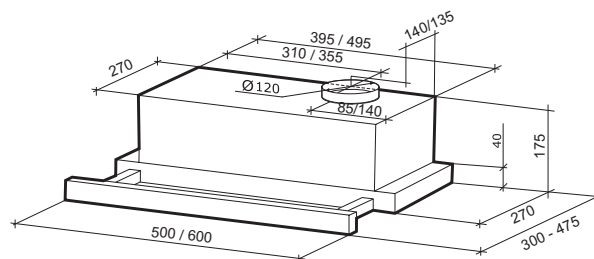

ОСВЕЩЕНИЕ: ЛАМПЫ НАКАЛИВАНИЯ