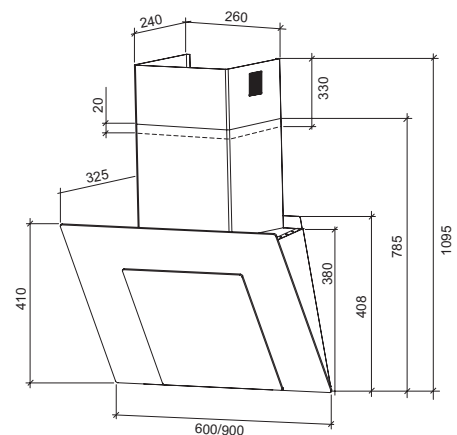

REMY

- ☑ Современный наклонный дизайн
- ☑ Яркое светодиодное освещение
- ☑ Таймер автоотключения на 15 минут

МОДИФИКАЦИИ МОДЕЛИ

REMY sensor 60 B/BG 3ET	арт. 00019047
REMY sensor 60 W/WG 3ET	арт. 00019049
REMY sensor 90 B/BG 3ET	арт. 00019048
REMY sensor 90 W/WG 3ET	арт. 00019050

ПАРАМЕТРЫ

ВНЕШНИЙ ВИД

Ширина, мм	600/900
Вес, кг	13,5/15,5
Цвет корпуса	черный, белый
Диаметр воздуховода, мм	120
Количество коробов	2

ТЕХНИЧЕСКИЕ ХАРАКТЕРИСТИКИ

Производительность*, м³/ч (min-max)	450-600
Мощность мотора, Вт	120
Уровень шума, дБ (min-max)	42-56
Освещение	светодиодные лампы
Управление	сенсорное
Количество скоростей	3
Часы	нет
Таймер автоотключения, макс. минут	15

ФИЛЬТРАЦИЯ

Индикация загрязнения	нет
Угольный фильтр**, кол-во/ N° модели	2/S.C.HC.01.03

* Рекомендованная площадь кухни при высоте потолка 2,6 м – до 12 м².

** В комплект не входит