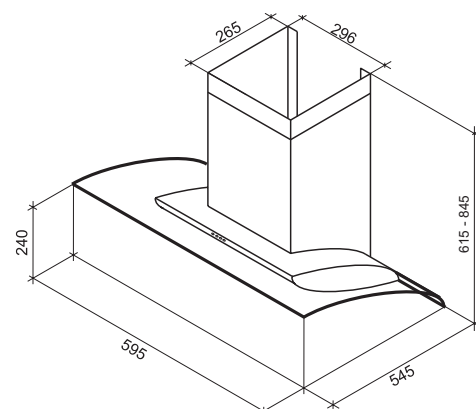

* Рекомендованная площадь кухни при высоте потолка 2,6 м – до 18 м².

** В комплект не входит