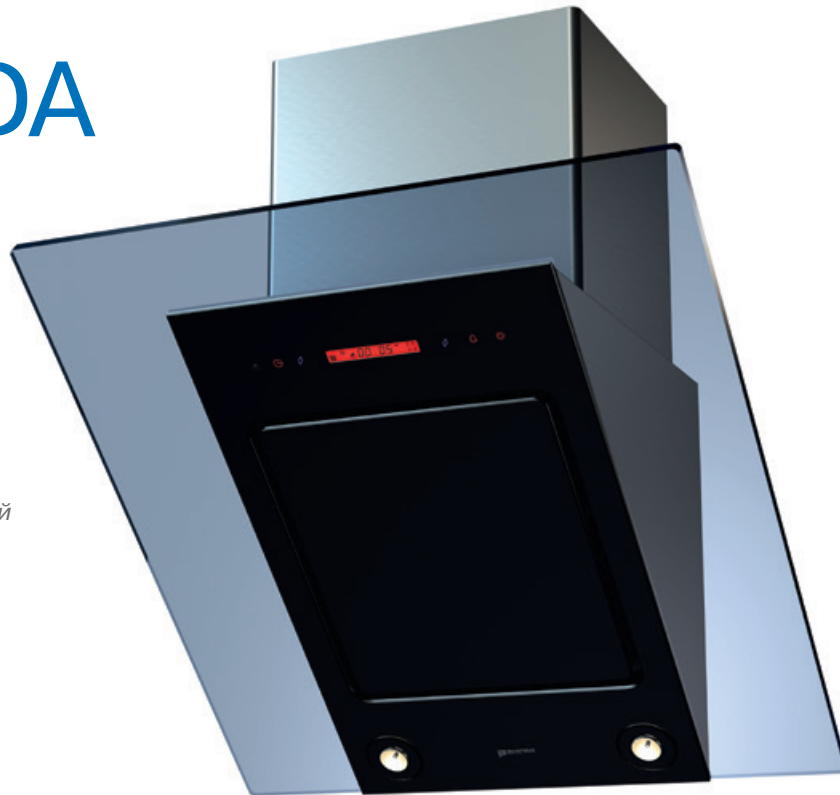

PALLADA black