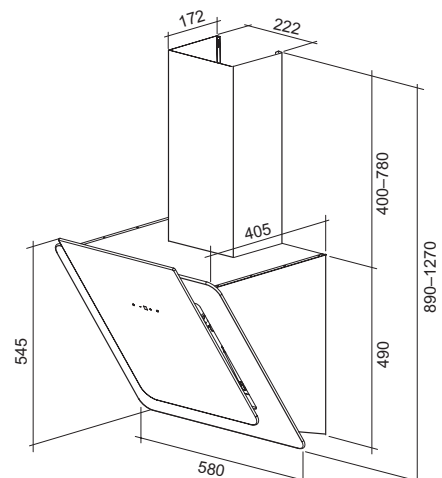

ФИЛЬТРАЦИЯ

Индикация загрязнения нет
 Угольный фильтр**, кол-во / № модели 2/S.C.AR.01.01

УПРАВЛЕНИЕ: СЕНСОРНОЕ С ДИСПЛЕЕМ

ОСВЕЩЕНИЕ:
 СВЕТОДИОДНЫЕ
 ЛАМПЫ

* Рекомендованная площадь кухни при высоте потолка 2,6 м – до 18 м².
 ** В комплект не входит.