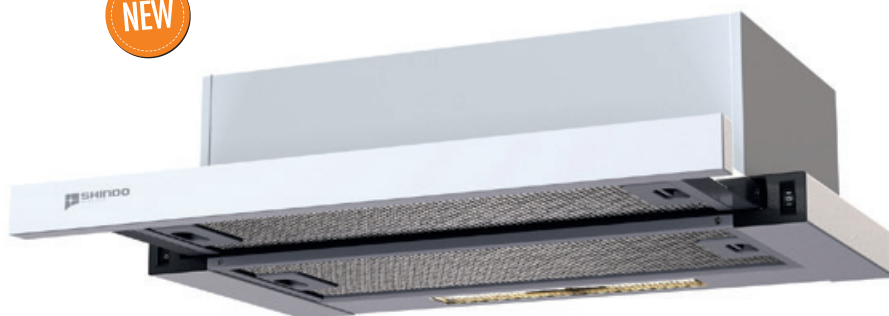

LIBRA

- ✓ Не нарушает целостности интерьера
- ✓ Механическое клавишное управление
- ✓ Два размера: 500 и 600 мм