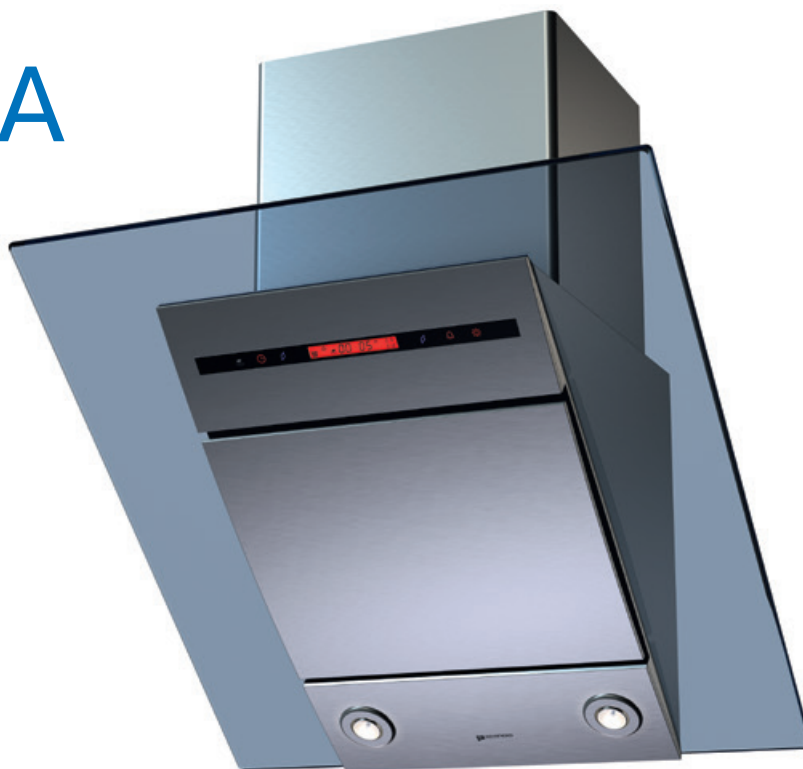

PALLADA steel

- ☑ *Ультрасовременный стеклянный дизайн*
- ☑ *Яркое галогенное освещение*
- ☑ *Надежный металлический корпус мотора*