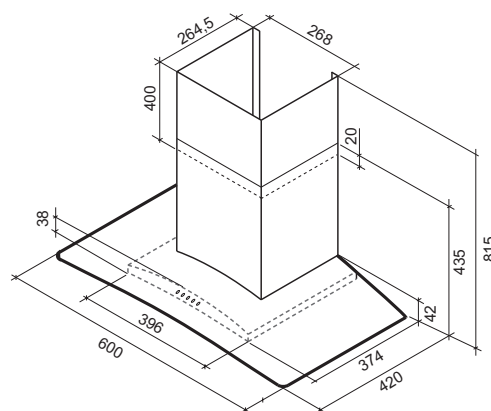

* Рекомендованная площадь кухни при высоте потолка 2,6 м – до 12 м².

** В комплект не входит