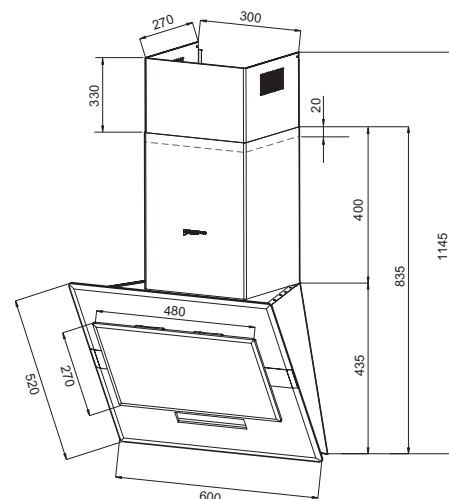

ОСВЕЩЕНИЕ:
СВЕТОДИОДНЫЕ
ЛАМПЫ