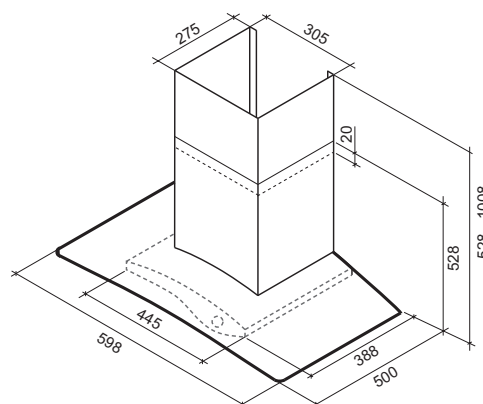

* Рекомендованная площадь кухни при высоте потолка 2,6 м – до 18 м².

** В комплект не входит.