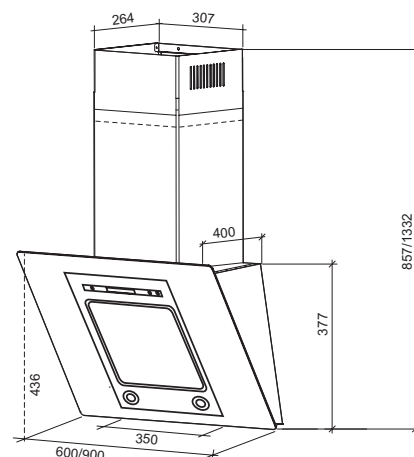

ОСВЕЩЕНИЕ: ГАЛОГЕННЫЕ ЛАМПЫ