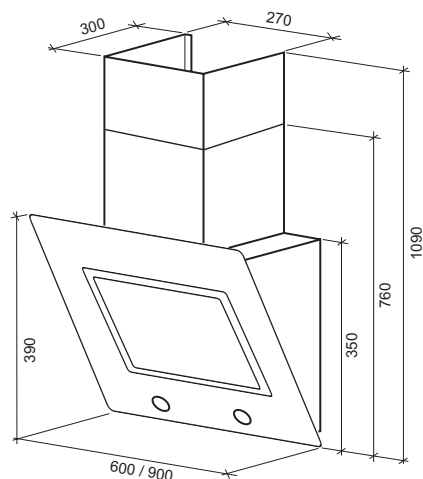

ОСВЕЩЕНИЕ: ГАЛОГЕННЫЕ ЛАМПЫ

* Рекомендованная площадь кухни при высоте потолка 2,6 м – до 15 м².

** В комплект не входит