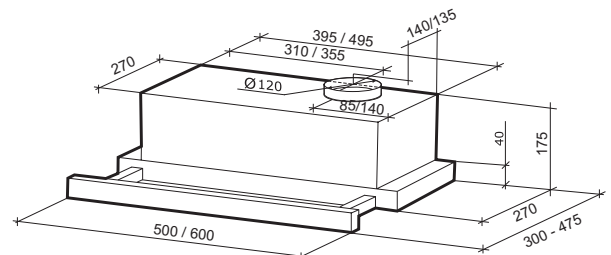

* Рекомендованная площадь кухни при высоте потолка 2,6 м – до 10 м².

** В комплект не входит