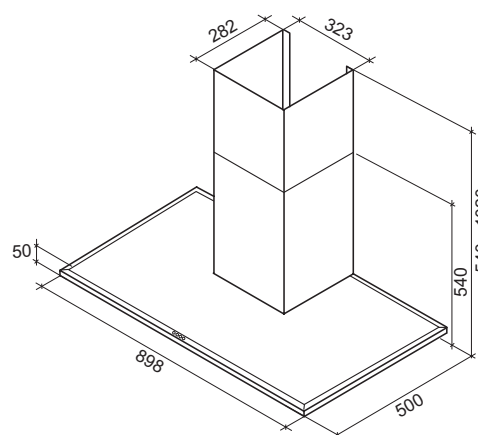

* Рекомендованная площадь кухни при высоте потолка 2,6 м – до 20 м².
** В комплект не входит.