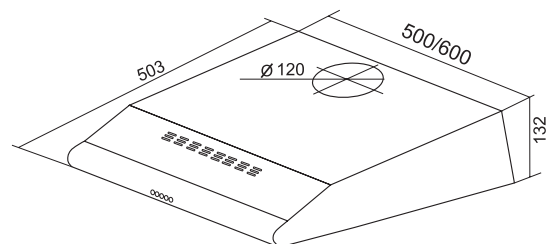

ОСВЕЩЕНИЕ: ЛАМПА НАКАЛИВАНИЯ

* Для моделей 50/60 цвета нержавеющая сталь вес отличается и составляет 6,0/5,7 кг, соответственно.
** Рекомендованная площадь кухни при высоте потолка 2,6 м – до 10 м².
*** Входит в комплект.