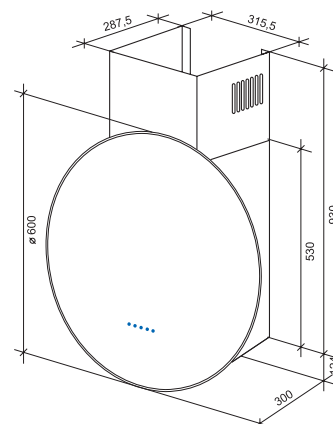

KALIPSO

- ☑ Уникальный окружный дизайн
- ☑ Современное галогенное освещение
- ☑ Сенсорный пульт управления с часами и таймером
- ☑ Надежный металлический корпус мотора

МОДИФИКАЦИИ МОДЕЛИ

KALIPSO sensor 60 SS/BG 4ETC . . . . . арт. 00014040

ПАРАМЕТРЫ

ВНЕШНИЙ ВИД

Ширина, мм 600
Вес, кг 20,5
Цвет корпуса . . . . . нержавеющая сталь
Диаметр воздуховода, мм 150
Количество коробов 2

ТЕХНИЧЕСКИЕ ХАРАКТЕРИСТИКИ

Производительность*, м³/ч (min-max) 490-760
Мощность мотора, Вт 198
Уровень шума, дБ (min-max) 36-52
Освещение . . . . . галогенные лампы
Управление . . . . . сенсорное с дисплеем
Количество скоростей 4
Часы . . . . . есть
Таймер автоотключения, макс. минут 99

ФИЛЬТРАЦИЯ

Индикация загрязнения . . . . . есть
Угольный фильтр**, кол-во/ № модели 1/S.C.PU.02.06

* Рекомендованная площадь кухни при высоте потолка 2,6 м – до 15 м².
** В комплект не входит

УПРАВЛЕНИЕ: СЕНСОРНОЕ С ДИСПЛЕЕМ

ОСВЕЩЕНИЕ:
ГАЛОГЕННЫЕ
ЛАМПЫ