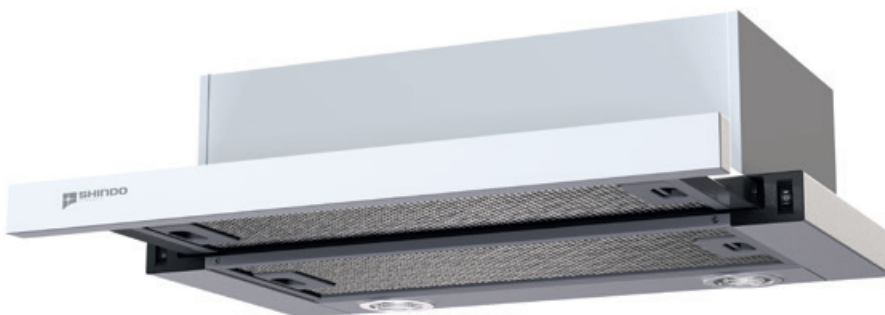

MAYA 1M glass

MAYA 1M glass white

- ☑ *Стеклопанель на лицевой стороне*
- ☑ *Два размера: 500 и 600 мм*
- ☑ *Не нарушает целостность интерьера*

МОДИФИКАЦИИ МОДЕЛИ

MAYA 50 1M B/BG	арт. 00019297
MAYA 50 1M W/WG	арт. 00019298
MAYA 60 1M B/BG	арт. 00019299
MAYA 60 1M W/WG	арт. 00019300

ПАРАМЕТРЫ

ВНЕШНИЙ ВИД

Ширина, мм	500/600
Вес, кг	6,7/7,5
Цвет корпуса	черный, белый
Диаметр воздуховода, мм	120
Количество коробов	нет

ТЕХНИЧЕСКИЕ ХАРАКТЕРИСТИКИ

Производительность*, м³/ч (min-max)	250-420
Мощность мотора, Вт	120
Уровень шума, дБ (min-max)	38-52
Освещение	светодиодные лампы
Управление	клавиши
Количество скоростей	2
Часы	нет
Таймер автоотключения, макс. минут	нет

ФИЛЬТРАЦИЯ

Индикация загрязнения	нет
Угольный фильтр**, кол-во/ № модели	1/S.C.HC.01.07