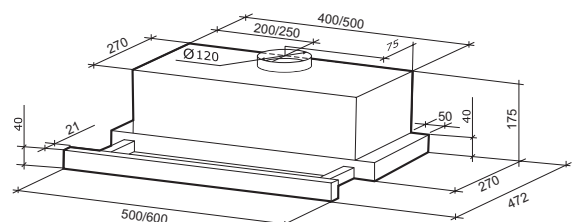

ФИЛЬТРАЦИЯ

Индикация загрязнения нет
 Угольный фильтр**, кол-во/ № модели 2/S.C.HC.01.07

* Рекомендованная площадь кухни при высоте потолка 2,6 м – до 12 м².

** В комплект не входит

УПРАВЛЕНИЕ: КЛАВИШИ

ОСВЕЩЕНИЕ: ЛАМПЫ НАКАЛИВАНИЯ