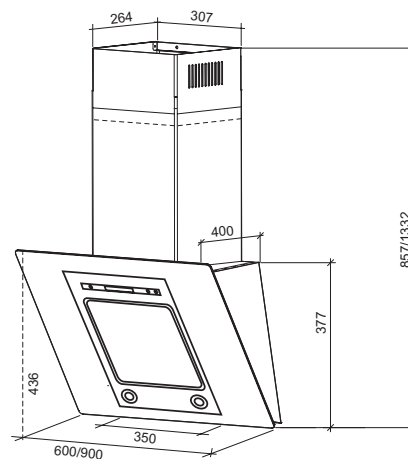

ОСВЕЩЕНИЕ: **ГАЛОГЕННЫЕ ЛАМПЫ**