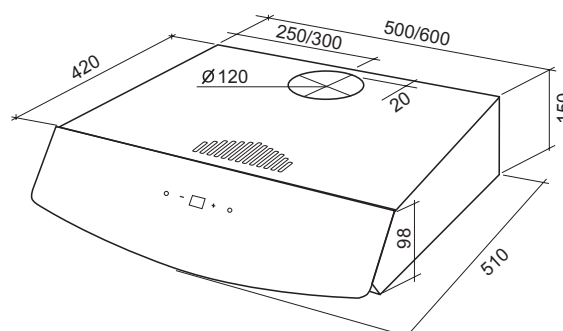

* Рекомендованная площадь кухни при высоте потолка 2,6 м – до 10 м².

** Входит в комплект.